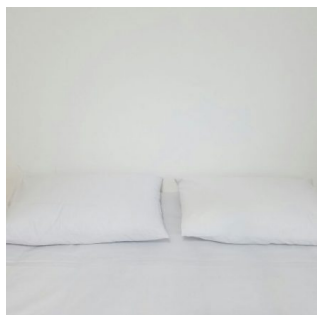

Acabamento – Lençol em elástico/Virol em...

JOGO DE CAMA CASAL KING 200 FIOS 100% ALGODÃO

Jogo de Cama 200 Fios 100% Algodão Casal King com 04 Peças

Tamanho – Casal King

Tecido/Composição – Percal 200 Fios 100% Algodão

Cor – Branco

Dimensões da Cama – 180cm X 198cm x 30cm

Acabamento – Lençol com elástico, Virol com Vira Larga, Fronha com 2 bordas

Jogo Casal Padrão

Jogo de Cama em Percal 150 Fios (75% algodão/ 25% polyester) - 04 Peças - Casal Padrão