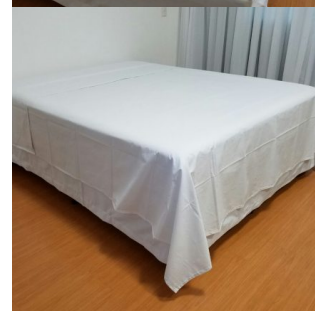

FRONHA PARA TRAVESEIRO EM PERCAL 180 FIOS (100% ALGODÃO OU MISTO)

Tamanho – Único

Tecido/Composição – Percal 180 Fios (100% ou misto)

Cor – Branco

Dimensões Internas – 50cm X 70cm

Acabamento – 2 bordas

Jogo de Cama em Percal 180 Fios (100% ou misto) - 04 Peças - Casal Padrão

JOGO DE CAMA EM PERCAL 180 FIOS (100% ALGODÃO OU MISTO), COM 04 PEÇAS, CASAL PADRÃO

Tamanho – Casal Padrão

Tecido/Composição – Percal 180 Fios (100% Algodão ou Tecido Misto)

Cor – Branco

Dimensões – para colchão 140cm X 190cm com altura de até 30cm

Acabamento –...

Lençol em Percal 180 fios (100% ou misto) com elástico - Casal Padrão

LENÇOL PARA CAMA EM PERCAL 180 FIOS (100% ALGODÃO OU MISTO), CASAL PADRÃO

Tamanho – Casal Padrão

Tecido/Composição – Percal 180 Fios (100% ou misto)

Cor – Branco

Dimensões – para colchão 140cm X 190cm

Acabamento – Elástico

Virol em Percal 180 fios (100% algodão ou misto) - Casal Padrão

VIROL PARA CAMA EM PERCAL 180 FIOS (100% ALGODÃO OU MISTO), CASAL PADRÃO

Tamanho – Casal Padrão

Tecido/Composição – Percal 180 Fios (100% ou misto)

Cor – Branco

Dimensões – para colchão 140cm X 190cm

Acabamento – Barra

Jogo de Cama em Percal 180 Fios (100% ou misto) - 04 Peças - Queen Size

JOGO DE CAMA EM PERCAL 180 FIOS (100% ALGODÃO OU MISTO), COM 04 PEÇAS, QUEEN SIZE

Tamanho – Queen Size

Tecido/Composição – Percal 180 Fios (100% Algodão ou Tecido Misto)

Cor – Branco

Dimensões – para colchão 160cm X 200cm com altura de até 30cm