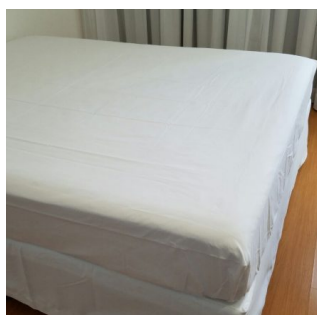

LENÇOL PARA CAMA EM PERCAL 180 FIOS (100% ALGODÃO OU MISTO), CASAL PADRÃO

Tamanho – Casal Padrão

Tecido/Composição – Percal 180 Fios (100% ou misto)

Cor – Branco

Dimensões – para colchão 140cm X 190cm

Acabamento – Elástico