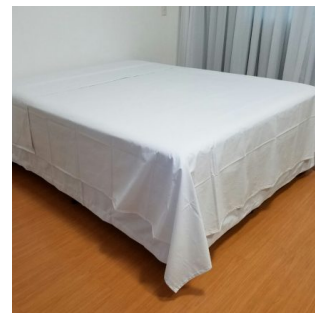

VIROL PARA CAMA EM PERCAL 180 FIOS (100% ALGODÃO OU MISTO), QUEEN SIZE

Tamanho – Queen Size

Tecido/Composição – Percal 180 Fios (100% ou misto)

Cor – Branco

Dimensões – para colchão 160cm X 200cm

Acabamento – Barra

Jogo de Cama em Percal 180 Fios (100% ou misto) - 04 Peças - King Size

JOGO DE CAMA EM PERCAL 180 FIOS (100% ALGODÃO OU MISTO), COM 04 PEÇAS, KING SIZE

Tamanho – King Size

Tecido/Composição – Percal 180 Fios (100% Algodão ou Tecido Misto)

Cor – Branco

Dimensões – para colchão 180cm X 200cm com altura de até 30cm

Acabamento – Lençol...

Lençol em Percal 180 fios (100% ou misto) com elástico - King Size

LENÇOL PARA CAMA EM PERCAL 180 FIOS (100% ALGODÃO OU MISTO), KING SIZE

Tamanho – King Size

Tecido/Composição – Percal 180 Fios (100% ou misto)

Cor – Branco

Dimensões – para colchão 180cm X 200cm

Acabamento – Elástico

Virol em Percal 180 fios (100% algodão ou misto) - King Size

VIROL PARA CAMA EM PERCAL 180 FIOS (100% ALGODÃO OU MISTO), KING SIZE

Tamanho – King Size

Tecido/Composição – Percal 180 Fios (100% ou misto)

Cor – Branco

Dimensões – para colchão 180cm X 200cm

Acabamento – Barra

Jogo de Cama em Percal 300 Fios (100% algodão) - 03 Peças - Solteiro Padrão

JOGO DE CAMA EM PERCAL 300 FIOS (100% ALGODÃO), COM 03 PEÇAS, SOLTEIRO PADRÃO

Tamanho – Solteiro Padrão

Tecido/Composição – Percal 300 Fios (100% Algodão)

Cor – Branco

Dimensões – para colchão 90cm X 190cm com altura de até 30cm