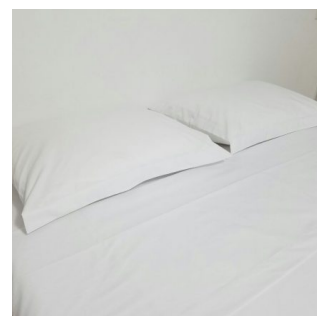

Tamanho – King Size

Tecido/Composição – Percal 150 Fios (75% algodão/ 25% polyester)

Cor – Branco

Dimensões – para colchão 180cm X 200cm

Acabamento – Elástico

R$0,00

Virol em Percal 150 fios (75% Algodão/ 25% Polyester) - King Size

VIROL PARA CAMA EM PERCAL 150 FIOS (75% ALGODÃO/ 25% POLYESTER), KING SIZE

Tamanho – King Size

Tecido/Composição – Percal 150 Fios (75% algodão/ 25% polyester)

Cor – Branco

Dimensões – para colchão 180cm X 200cm

Acabamento – Barra

R$0,00

Jogo de Cama em Percal 180 Fios (100% ou misto) - 03 Peças - Solteiro Padrão

JOGO DE CAMA EM PERCAL 180 FIOS (100% ALGODÃO OU MISTO), COM 03 PEÇAS, SOLTEIRO PADRÃO

Tamanho – Solteiro Padrão

Tecido/Composição – Percal 180 Fios (100% Algodão ou Tecido Misto)

Cor – Branco

Dimensões – para colchão 90cm X 190cm com altura de até 30cm

R$0,00

Lençol em Percal 180 fios (100% ou misto) com elástico - Solteiro Padrão

LENÇOL PARA CAMA EM PERCAL 180 FIOS (100% ALGODÃO OU MISTO), SOLTEIRO PADRÃO

Tamanho – Solteiro Padrão

Tecido/Composição – Percal 180 Fios (100% ou misto)

Cor – Branco

Dimensões – para colchão 90cm X 190cm

Acabamento – Elástico

R$0,00

Virol em Percal 180 fios (100% algodão ou misto) - Solteiro Padrão

VIROL PARA CAMA EM PERCAL 180 FIOS (100% ALGODÃO OU MISTO), SOLTEIRO PADRÃO

Tamanho – Solteiro Padrão

Tecido/Composição – Percal 180 Fios (100% ou misto)

Cor – Branco

Dimensões – para colchão 90cm X 190cm