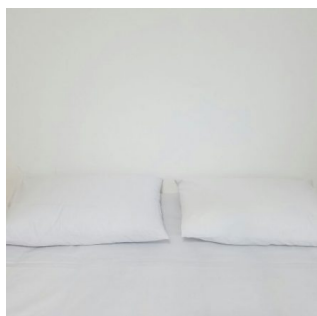

Jogo Casal Queen

Jogo de Cama em Percal 150 Fios (75% algodão/ 25% polyester) - 04 Peças - Queen Size

JOGO DE CAMA EM PERCAL 150 FIOS (75% ALGODÃO/25% POLYESTER), COM 04 PEÇAS, QUEEN SIZE

Tamanho – Queen Size

Tecido/Composição – Percal 150 Fios (75% Algodão/ 25% polyester)

Cor – Branco

Dimensões – para colchão 160cm X 200cm com altura de até 30cm

Acabamento –...

R$0,00