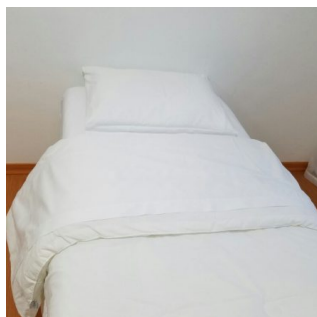

Jogo de Cama em Percal 300 Fios (100% algodão) - 04 Peças - Queen Size

JOGO DE CAMA EM PERCAL 300 FIOS (100% ALGODÃO), COM 04 PEÇAS, QUEEN SIZE

Tamanho – Queen Size

Tecido/Composição – Percal 300 Fios (100% Algodão)

Cor – Branco

Dimensões – para colchão 160cm X 200cm com altura de até 30cm

Acabamento – Lençol em elástico/Virol em..