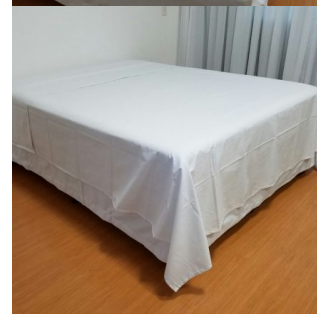

Tamanho – King Size

Tecido/Composição – Percal 150 Fios (75% algodão/ 25% polyester)

Cor – Branco

Dimensões – para colchão 180cm X 200cm

Acabamento – Elástico

R$0,00

Virol em Percal 150 fios (75% Algodão/ 25% Polyester) - King Size

VIROL PARA CAMA EM PERCAL 150 FIOS (75% ALGODÃO/ 25% POLYESTER), KING SIZE

Tamanho – King Size

Tecido/Composição – Percal 150 Fios (75% algodão/ 25% polyester)

Cor – Branco

Dimensões – para colchão 180cm X 200cm

Acabamento – Barra

R$0,00

Jogo de Cama em Percal 180 Fios (100% ou misto) - 03 Peças - Solteiro Padrão

JOGO DE CAMA EM PERCAL 180 FIOS (100% ALGODÃO OU MISTO), COM 03 PEÇAS, SOLTEIRO PADRÃO

Tamanho – Solteiro Padrão

Tecido/Composição – Percal 180 Fios (100% Algodão ou Tecido Misto)

Cor – Branco

Dimensões – para colchão 90cm X 190cm com altura de até 30cm

R$0,00

Lençol em Percal 180 fios (100% ou misto) com elástico - Solteiro Padrão

LENÇOL PARA CAMA EM PERCAL 180 FIOS (100% ALGODÃO OU MISTO), SOLTEIRO PADRÃO

Tamanho – Solteiro Padrão

Tecido/Composição – Percal 180 Fios (100% ou misto)

Cor – Branco

Dimensões – para colchão 90cm X 190cm

Acabamento – Elástico

R$0,00

Virol em Percal 180 fios (100% algodão ou misto) - Solteiro Padrão

VIROL PARA CAMA EM PERCAL 180 FIOS (100% ALGODÃO OU MISTO), SOLTEIRO PADRÃO

Tamanho – Solteiro Padrão

Tecido/Composição – Percal 180 Fios (100% ou misto)

Cor – Branco

Dimensões – para colchão 90cm X 190cm