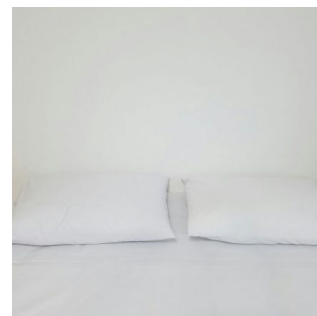

Dimensões – para colchão 140cm X 190cm

Acabamento – Elástico

R$0,00

Virol em Percal 150 fios (75% Algodão/ 25% Polyester) - Casal Padrão

VIROL PARA CAMA EM PERCAL 150 FIOS (75% ALGODÃO/ 25% POLYESTER), CASAL PADRÃO

Tamanho – Casal Padrão

Tecido/Composição – Percal 150 Fios (75% algodão/ 25% polyester)

Cor – Branco

Dimensões – para colchão 140cm X 190cm

Acabamento – Barra

R$0,00

Jogo de Cama em Percal 150 Fios (75% algodão/ 25% polyester) - 04 Peças - Queen Size

JOGO DE CAMA EM PERCAL 150 FIOS (75% ALGODÃO/25% POLYESTER), COM 04 PEÇAS, QUEEN SIZE

Tamanho – Queen Size

Tecido/Composição – Percal 150 Fios (75% Algodão/ 25% polyester)

Cor – Branco

Dimensões – para colchão 160cm X 200cm com altura de até 30cm

Acabamento –...

R$0,00

Lençol em Percal 150 fios (75% algodão/ 25% polyester) com elástico - Queen Size

LENÇOL PARA CAMA EM PERCAL 150 FIOS (75% ALGODÃO/ 25% POLYESTER), QUEEN SIZE

Tamanho – Queen Size

Tecido/Composição – Percal 150 Fios (75% algodão/ 25% polyester)

Cor – Branco

Dimensões – para colchão 160cm X 200cm

Acabamento – Elástico

R$0,00

Virol em Percal 150 fios (75% Algodão/ 25% Polyester) - Queen Size

VIROL PARA CAMA EM PERCAL 150 FIOS (75% ALGODÃO/ 25% POLYESTER), QUEEN SIZE

Tamanho – Queen Size

Tecido/Composição – Percal 150 Fios (75% algodão/ 25% polyester)

Cor – Branco

Dimensões – para colchão 160cm X 200cm

Acabamento – Barra

R$0,00

Jogo de Cama em Percal 150 Fios (75% algodão/ 25% polyester) - 04 Peças - King Size

JOGO DE CAMA EM PERCAL 150 FIOS (75% ALGODÃO/25% POLYESTER), COM 04 PEÇAS, KING SIZE

Tamanho – King Size

Tecido/Composição – Percal 150 Fios (75% Algodão/ 25% polyester)

Cor – Branco