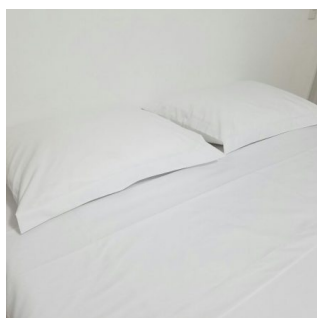

Jogo de Cama em Percal 180 Fios (100% ou misto) - 04 Peças - Queen Size

JOGO DE CAMA EM PERCAL 180 FIOS (100% ALGODÃO OU MISTO), COM 04 PEÇAS, QUEEN SIZE

Tamanho – Queen Size

Tecido/Composição – Percal 180 Fios (100% Algodão ou Tecido Misto)

Cor – Branco

Dimensões – para colchão 160cm X 200cm com altura de até 30cm

Acabamento –...