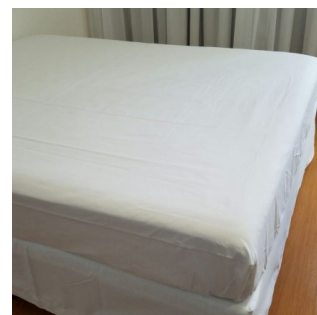

Tamanho – King Size

Tecido/Composição – Percal 150 Fios (75% algodão/ 25% polyester)

Cor – Branco

Dimensões – para colchão 180cm X 200cm

Acabamento – Elástico

R$0,00

Virol em Percal 150 fios (75% Algodão/ 25% Polyester) - King Size

VIROL PARA CAMA EM PERCAL 150 FIOS (75% ALGODÃO/ 25% POLYESTER), KING SIZE

Tamanho – King Size

Tecido/Composição – Percal 150 Fios (75% algodão/ 25% polyester)

Cor – Branco

Dimensões – para colchão 180cm X 200cm

Acabamento – Barra

R$0,00

Jogo de Cama em Percal 180 Fios (100% ou misto) - 03 Peças - Solteiro Padrão

JOGO DE CAMA EM PERCAL 180 FIOS (100% ALGODÃO OU MISTO), COM 03 PEÇAS, SOLTEIRO PADRÃO

Tamanho – Solteiro Padrão

Tecido/Composição – Percal 180 Fios (100% Algodão ou Tecido Misto)

Cor – Branco

Dimensões – para colchão 90cm X 190cm com altura de até 30cm

R$0,00

Lençol em Percal 180 fios (100% ou misto) com elástico - Solteiro Padrão

LENÇOL PARA CAMA EM PERCAL 180 FIOS (100% ALGODÃO OU MISTO), SOLTEIRO PADRÃO

Tamanho – Solteiro Padrão

Tecido/Composição – Percal 180 Fios (100% ou misto)

Cor – Branco

Dimensões – para colchão 90cm X 190cm

Acabamento – Elástico

R$0,00

Virol em Percal 180 fios (100% algodão ou misto) - Solteiro Padrão

VIROL PARA CAMA EM PERCAL 180 FIOS (100% ALGODÃO OU MISTO), SOLTEIRO PADRÃO

Tamanho – Solteiro Padrão

Tecido/Composição – Percal 180 Fios (100% ou misto)

Cor – Branco

Dimensões – para colchão 90cm X 190cm