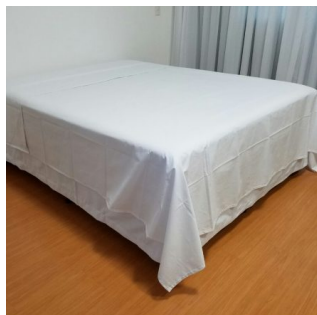

Tamanho – Solteiro Padrão

Tecido/Composição – Percal 150 Fios (75% algodão/ 25% polyester)

Cor – Branco

Dimensões – para colchão 90cm X 190cm

Acabamento – Barra

R\$0,00

Virol em Percal 180 fios (100% algodão ou misto) - Solteiro Padrão