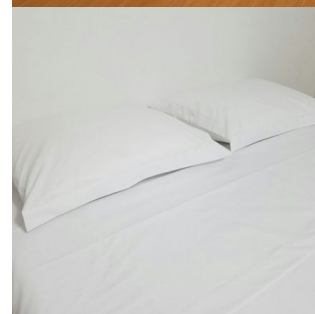

VIROL PARA CAMA EM PERCAL 180 FIOS (100% ALGODÃO OU MISTO), QUEEN SIZE

Tamanho – Queen Size

Tecido/Composição – Percal 180 Fios (100% ou misto)

Cor – Branco

Dimensões – para colchão 160cm X 200cm

Acabamento – Barra

Jogo de Cama em Percal 180 Fios (100% ou misto) - 04 Peças - King Size

JOGO DE CAMA EM PERCAL 180 FIOS (100% ALGODÃO OU MISTO), COM 04 PEÇAS, KING SIZE

Tamanho – King Size

Tecido/Composição – Percal 180 Fios (100% Algodão ou Tecido Misto)

Cor – Branco

Dimensões – para colchão 180cm X 200cm com altura de até 30cm

Acabamento – Lençol...

Lençol em Percal 180 fios (100% ou misto) com elástico - King Size

LENÇOL PARA CAMA EM PERCAL 180 FIOS (100% ALGODÃO OU MISTO), KING SIZE

Tamanho – King Size

Tecido/Composição – Percal 180 Fios (100% ou misto)

Cor – Branco

Dimensões – para colchão 180cm X 200cm

Acabamento – Elástico

Virol em Percal 180 fios (100% algodão ou misto) - King Size

VIROL PARA CAMA EM PERCAL 180 FIOS (100% ALGODÃO OU MISTO), KING SIZE

Tamanho – King Size

Tecido/Composição – Percal 180 Fios (100% ou misto)

Cor – Branco

Dimensões – para colchão 180cm X 200cm

Acabamento – Barra

Jogo de Cama em Percal 300 Fios (100% algodão) - 03 Peças - Solteiro Padrão

JOGO DE CAMA EM PERCAL 300 FIOS (100% ALGODÃO), COM 03 PEÇAS, SOLTEIRO PADRÃO

Tamanho – Solteiro Padrão

Tecido/Composição – Percal 300 Fios (100% Algodão)

Cor – Branco

Dimensões – para colchão 90cm X 190cm com altura de até 30cm