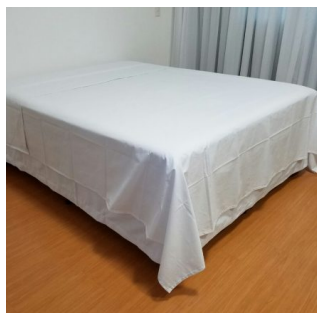

Virol em Percal 180 fios (100% algodão ou misto) - Casal Padrão

VIROL PARA CAMA EM PERCAL 180 FIOS (100% ALGODÃO OU MISTO), CASAL PADRÃO

Tamanho – Casal Padrão

Tecido/Composição – Percal 180 Fios (100% ou misto)

Cor – Branco

Dimensões – para colchão 140cm X 190cm

Acabamento – Barra