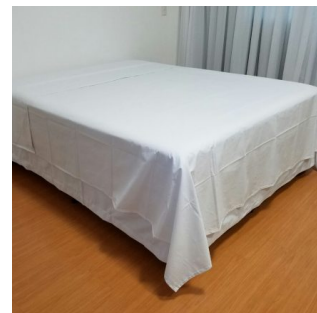

Dimensões – para colchão 140cm X 190cm

Acabamento – Elástico

R$0,00

Virol em Percal 150 fios (75% Algodão/ 25% Polyester) - Casal Padrão

VIROL PARA CAMA EM PERCAL 150 FIOS (75% ALGODÃO/ 25% POLYESTER), CASAL PADRÃO

Tamanho – Casal Padrão

Tecido/Composição – Percal 150 Fios (75% algodão/ 25% polyester)

Cor – Branco

Dimensões – para colchão 140cm X 190cm

Acabamento – Barra

R$0,00

Jogo de Cama em Percal 150 Fios (75% algodão/ 25% polyester) - 04 Peças - Queen Size

JOGO DE CAMA EM PERCAL 150 FIOS (75% ALGODÃO/25% POLYESTER), COM 04 PEÇAS, QUEEN SIZE

Tamanho – Queen Size

Tecido/Composição – Percal 150 Fios (75% Algodão/ 25% polyester)

Cor – Branco

Dimensões – para colchão 160cm X 200cm com altura de até 30cm

Acabamento –...

R$0,00

Lençol em Percal 150 fios (75% algodão/ 25% polyester) com elástico - Queen Size

LENÇOL PARA CAMA EM PERCAL 150 FIOS (75% ALGODÃO/ 25% POLYESTER), QUEEN SIZE

Tamanho – Queen Size

Tecido/Composição – Percal 150 Fios (75% algodão/ 25% polyester)

Cor – Branco

Dimensões – para colchão 160cm X 200cm

Acabamento – Elástico

R$0,00

Virol em Percal 150 fios (75% Algodão/ 25% Polyester) - Queen Size

VIROL PARA CAMA EM PERCAL 150 FIOS (75% ALGODÃO/ 25% POLYESTER), QUEEN SIZE

Tamanho – Queen Size

Tecido/Composição – Percal 150 Fios (75% algodão/ 25% polyester)

Cor – Branco

Dimensões – para colchão 160cm X 200cm

Acabamento – Barra

R$0,00

Jogo de Cama em Percal 150 Fios (75% algodão/ 25% polyester) - 04 Peças - King Size

JOGO DE CAMA EM PERCAL 150 FIOS (75% ALGODÃO/25% POLYESTER), COM 04 PEÇAS, KING SIZE

Tamanho – King Size

Tecido/Composição – Percal 150 Fios (75% Algodão/ 25% polyester)

Cor – Branco