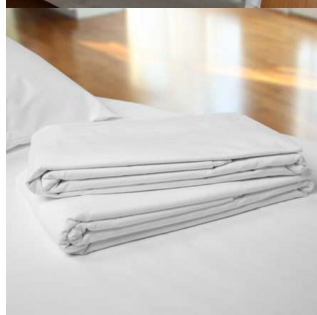

Lençol em Percal 150 fios (75% algodão/ 25% polyester) com elástico - King Size

LENÇOL PARA CAMA EM PERCAL 150 FIOS (75% ALGODÃO/ 25% POLYESTER), KING SIZE

Tamanho – King Size

Tecido/Composição – Percal 150 Fios (75% algodão/ 25% polyester)

Cor – Branco

Dimensões – para colchão 180cm X 200cm

Acabamento – Elástico

R$0,00

Lençol em Percal 180 fios (100% ou misto) com elástico - King Size

LENÇOL PARA CAMA EM PERCAL 180 FIOS (100% ALGODÃO OU MISTO), KING SIZE

Tamanho – King Size

Tecido/Composição – Percal 180 Fios (100% ou misto)

Cor – Branco

Dimensões – para colchão 180cm X 200cm

Acabamento – Elástico