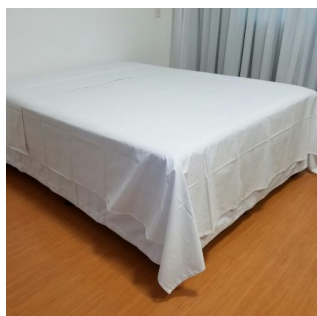

Virol Casal King

Virol em Percal 150 fios (75% Algodão/ 25% Polyester) - King Size

VIROL PARA CAMA EM PERCAL 150 FIOS (75% ALGODÃO/ 25% POLYESTER), KING SIZE

Tamanho – King Size

Tecido/Composição – Percal 150 Fios (75% algodão/ 25% polyester)

Cor – Branco

Dimensões – para colchão 180cm X 200cm

Acabamento – Barra

R$0,00