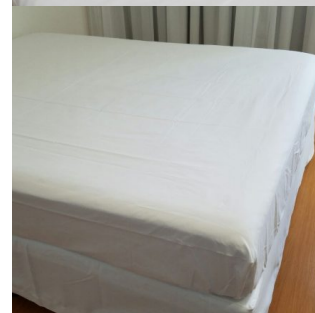

VIROL PARA CAMA EM PERCAL 180 FIOS (100% ALGODÃO OU MISTO), QUEEN SIZE

Tamanho – Queen Size

Tecido/Composição – Percal 180 Fios (100% ou misto)

Cor – Branco

Dimensões – para colchão 160cm X 200cm

Acabamento – Barra

Jogo de Cama em Percal 180 Fios (100% ou misto) - 04 Peças - King Size

JOGO DE CAMA EM PERCAL 180 FIOS (100% ALGODÃO OU MISTO), COM 04 PEÇAS, KING SIZE

Tamanho – King Size

Tecido/Composição – Percal 180 Fios (100% Algodão ou Tecido Misto)

Cor – Branco

Dimensões – para colchão 180cm X 200cm com altura de até 30cm

Acabamento – Lençol...

Lençol em Percal 180 fios (100% ou misto) com elástico - King Size

LENÇOL PARA CAMA EM PERCAL 180 FIOS (100% ALGODÃO OU MISTO), KING SIZE

Tamanho – King Size

Tecido/Composição – Percal 180 Fios (100% ou misto)

Cor – Branco

Dimensões – para colchão 180cm X 200cm

Acabamento – Elástico

Virol em Percal 180 fios (100% algodão ou misto) - King Size

VIROL PARA CAMA EM PERCAL 180 FIOS (100% ALGODÃO OU MISTO), KING SIZE

Tamanho – King Size

Tecido/Composição – Percal 180 Fios (100% ou misto)

Cor – Branco

Dimensões – para colchão 180cm X 200cm

Acabamento – Barra

Jogo de Cama em Percal 300 Fios (100% algodão) - 03 Peças - Solteiro Padrão

JOGO DE CAMA EM PERCAL 300 FIOS (100% ALGODÃO), COM 03 PEÇAS, SOLTEIRO PADRÃO

Tamanho – Solteiro Padrão

Tecido/Composição – Percal 300 Fios (100% Algodão)

Cor – Branco

Dimensões – para colchão 90cm X 190cm com altura de até 30cm