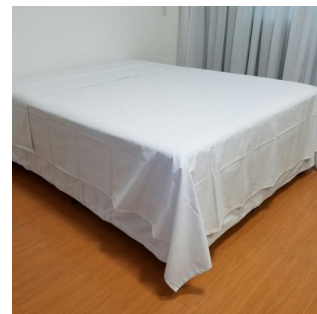

Dimensões – para colchão 140cm X 190cm

Acabamento – Elástico

R$0,00

Virol em Percal 150 fios (75% Algodão/ 25% Polyester) - Casal Padrão

VIROL PARA CAMA EM PERCAL 150 FIOS (75% ALGODÃO/ 25% POLYESTER), CASAL PADRÃO

Tamanho – Casal Padrão

Tecido/Composição – Percal 150 Fios (75% algodão/ 25% polyester)

Cor – Branco

Dimensões – para colchão 140cm X 190cm

Acabamento – Barra

R$0,00

Jogo de Cama em Percal 150 Fios (75% algodão/ 25% polyester) - 04 Peças - Queen Size

JOGO DE CAMA EM PERCAL 150 FIOS (75% ALGODÃO/25% POLYESTER), COM 04 PEÇAS, QUEEN SIZE

Tamanho – Queen Size

Tecido/Composição – Percal 150 Fios (75% Algodão/ 25% polyester)

Cor – Branco

Dimensões – para colchão 160cm X 200cm com altura de até 30cm

Acabamento –...

R$0,00

Lençol em Percal 150 fios (75% algodão/ 25% polyester) com elástico - Queen Size

LENÇOL PARA CAMA EM PERCAL 150 FIOS (75% ALGODÃO/ 25% POLYESTER), QUEEN SIZE

Tamanho – Queen Size

Tecido/Composição – Percal 150 Fios (75% algodão/ 25% polyester)

Cor – Branco

Dimensões – para colchão 160cm X 200cm

Acabamento – Elástico

R$0,00

Virol em Percal 150 fios (75% Algodão/ 25% Polyester) - Queen Size

VIROL PARA CAMA EM PERCAL 150 FIOS (75% ALGODÃO/ 25% POLYESTER), QUEEN SIZE

Tamanho – Queen Size

Tecido/Composição – Percal 150 Fios (75% algodão/ 25% polyester)

Cor – Branco

Dimensões – para colchão 160cm X 200cm

Acabamento – Barra

R$0,00

Jogo de Cama em Percal 150 Fios (75% algodão/ 25% polyester) - 04 Peças - King Size

JOGO DE CAMA EM PERCAL 150 FIOS (75% ALGODÃO/25% POLYESTER), COM 04 PEÇAS, KING SIZE

Tamanho – King Size

Tecido/Composição – Percal 150 Fios (75% Algodão/ 25% polyester)

Cor – Branco