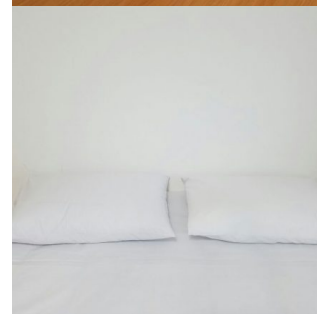

Dimensões – para colchão 140cm X 190cm

Acabamento – Elástico

R$0,00

Virol em Percal 150 fios (75% Algodão/ 25% Polyester) - Casal Padrão

VIROL PARA CAMA EM PERCAL 150 FIOS (75% ALGODÃO/ 25% POLYESTER), CASAL PADRÃO

Tamanho – Casal Padrão

Tecido/Composição – Percal 150 Fios (75% algodão/ 25% polyester)

Cor – Branco

Dimensões – para colchão 140cm X 190cm

Acabamento – Barra

R$0,00

Jogo de Cama em Percal 150 Fios (75% algodão/ 25% polyester) - 04 Peças - Queen Size

JOGO DE CAMA EM PERCAL 150 FIOS (75% ALGODÃO/25% POLYESTER), COM 04 PEÇAS, QUEEN SIZE

Tamanho – Queen Size

Tecido/Composição – Percal 150 Fios (75% Algodão/ 25% polyester)

Cor – Branco

Dimensões – para colchão 160cm X 200cm com altura de até 30cm

Acabamento –...

R$0,00

Lençol em Percal 150 fios (75% algodão/ 25% polyester) com elástico - Queen Size

LENÇOL PARA CAMA EM PERCAL 150 FIOS (75% ALGODÃO/ 25% POLYESTER), QUEEN SIZE

Tamanho – Queen Size

Tecido/Composição – Percal 150 Fios (75% algodão/ 25% polyester)

Cor – Branco

Dimensões – para colchão 160cm X 200cm

Acabamento – Elástico

R$0,00

Virol em Percal 150 fios (75% Algodão/ 25% Polyester) - Queen Size

VIROL PARA CAMA EM PERCAL 150 FIOS (75% ALGODÃO/ 25% POLYESTER), QUEEN SIZE

Tamanho – Queen Size

Tecido/Composição – Percal 150 Fios (75% algodão/ 25% polyester)

Cor – Branco

Dimensões – para colchão 160cm X 200cm

Acabamento – Barra

R$0,00

Jogo de Cama em Percal 150 Fios (75% algodão/ 25% polyester) - 04 Peças - King Size

JOGO DE CAMA EM PERCAL 150 FIOS (75% ALGODÃO/25% POLYESTER), COM 04 PEÇAS, KING SIZE

Tamanho – King Size

Tecido/Composição – Percal 150 Fios (75% Algodão/ 25% polyester)

Cor – Branco