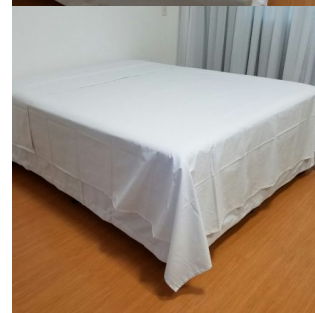

VIROL PARA CAMA EM PERCAL 180 FIOS (100% ALGODÃO OU MISTO), QUEEN SIZE

Tamanho – Queen Size

Tecido/Composição – Percal 180 Fios (100% ou misto)

Cor – Branco

Dimensões – para colchão 160cm X 200cm

Acabamento – Barra

Jogo de Cama em Percal 180 Fios (100% ou misto) - 04 Peças - King Size

JOGO DE CAMA EM PERCAL 180 FIOS (100% ALGODÃO OU MISTO), COM 04 PEÇAS, KING SIZE

Tamanho – King Size

Tecido/Composição – Percal 180 Fios (100% Algodão ou Tecido Misto)

Cor – Branco

Dimensões – para colchão 180cm X 200cm com altura de até 30cm

Acabamento – Lençol...

Lençol em Percal 180 fios (100% ou misto) com elástico - King Size

LENÇOL PARA CAMA EM PERCAL 180 FIOS (100% ALGODÃO OU MISTO), KING SIZE

Tamanho – King Size

Tecido/Composição – Percal 180 Fios (100% ou misto)

Cor – Branco

Dimensões – para colchão 180cm X 200cm

Acabamento – Elástico

Virol em Percal 180 fios (100% algodão ou misto) - King Size

VIROL PARA CAMA EM PERCAL 180 FIOS (100% ALGODÃO OU MISTO), KING SIZE

Tamanho – King Size

Tecido/Composição – Percal 180 Fios (100% ou misto)

Cor – Branco

Dimensões – para colchão 180cm X 200cm

Acabamento – Barra

Jogo de Cama em Percal 300 Fios (100% algodão) - 03 Peças - Solteiro Padrão

JOGO DE CAMA EM PERCAL 300 FIOS (100% ALGODÃO), COM 03 PEÇAS, SOLTEIRO PADRÃO

Tamanho – Solteiro Padrão

Tecido/Composição – Percal 300 Fios (100% Algodão)

Cor – Branco

Dimensões – para colchão 90cm X 190cm com altura de até 30cm