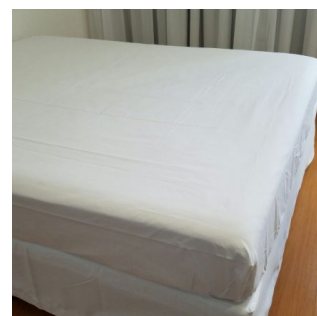

Fronha em Percal 150 fios (75% algodão/ 25% polyester)

FRONHA PARA TRAVESSEIRO EM PERCAL 150 FIOS (75% ALGODÃO/ 25% POLYESTER)

Tamanho – Único

Tecido/Composição – Percal 150 Fios (75% algodão/ 25% polyester)

Cor – Branco

Dimensões Internas – 50cm X 70cm

Acabamento – costura simples

R$0,00

Virol em Percal 150 fios (75% Algodão/ 25% Polyester) - Solteiro Padrão

VIROL PARA CAMA EM PERCAL 150 FIOS (75% ALGODÃO/ 25% POLYESTER), SOLTEIRO PADRÃO

Tamanho – Solteiro Padrão

Tecido/Composição – Percal 150 Fios (75% algodão/ 25% polyester)

Cor – Branco

Dimensões – para colchão 90cm X 190cm

Acabamento – Barra

R$0,00

Lençol em Percal 150 fios (75% algodão/ 25% polyester) com elástico - Solteiro Padrão

LENÇOL PARA CAMA EM PERCAL 150 FIOS (75% ALGODÃO/ 25% POLYESTER), SOLTEIRO PADRÃO

Tamanho – Solteiro Padrão

Tecido/Composição – Percal 150 Fios (75% algodão/ 25% polyester)

Cor – Branco

Dimensões – para colchão 90cm X 190cm

Acabamento – Elástico

R$0,00

Jogo de Cama em Percal 150 Fios (75% algodão/ 25% polyester) - 04 Peças - Casal Padrão

JOGO DE CAMA EM PERCAL 150 FIOS (75% ALGODÃO/25% POLYESTER), COM 04 PEÇAS, CASAL PADRÃO

Tamanho – Casal Padrão

Tecido/Composição – Percal 150 Fios (75% Algodão/ 25% polyester)

Cor – Branco

Dimensões – para colchão 140cm X 190cm com altura de até 30cm

Acabamento...

R$0,00

Lençol em Percal 150 fios (75% algodão/ 25% polyester) com elástico - Casal Padrão

LENÇOL PARA CAMA EM PERCAL 150 FIOS (75% ALGODÃO/ 25% POLYESTER), CASAL PADRÃO

Tamanho – Casal Padrão

Tecido/Composição – Percal 150 Fios (75% algodão/ 25% polyester)

Cor – Branco