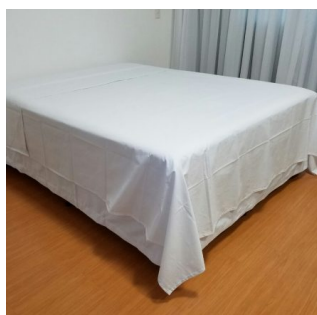

Cor – Branco

Dimensões – para colchão 180cm X 200cm

Acabamento – Barra

R\$0,00

Virol em Percal 180 fios (100% algodão ou misto) - King Size

VIROL PARA CAMA EM PERCAL 180 FIOS (100% ALGODÃO OU MISTO), KING SIZE