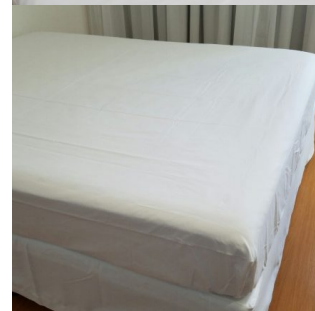

FRONHA PARA TRAVESEIRO EM PERCAL 180 FIOS (100% ALGODÃO OU MISTO)

Tamanho – Único

Tecido/Composição – Percal 180 Fios (100% ou misto)

Cor – Branco

Dimensões Internas – 50cm X 70cm

Acabamento – 2 bordas

Jogo de Cama em Percal 180 Fios (100% ou misto) - 04 Peças - Casal Padrão

JOGO DE CAMA EM PERCAL 180 FIOS (100% ALGODÃO OU MISTO), COM 04 PEÇAS, CASAL PADRÃO

Tamanho – Casal Padrão

Tecido/Composição – Percal 180 Fios (100% Algodão ou Tecido Misto)

Cor – Branco

Dimensões – para colchão 140cm X 190cm com altura de até 30cm

Acabamento –...

Lençol em Percal 180 fios (100% ou misto) com elástico - Casal Padrão

LENÇOL PARA CAMA EM PERCAL 180 FIOS (100% ALGODÃO OU MISTO), CASAL PADRÃO

Tamanho – Casal Padrão

Tecido/Composição – Percal 180 Fios (100% ou misto)

Cor – Branco

Dimensões – para colchão 140cm X 190cm

Acabamento – Elástico

Virol em Percal 180 fios (100% algodão ou misto) - Casal Padrão

VIROL PARA CAMA EM PERCAL 180 FIOS (100% ALGODÃO OU MISTO), CASAL PADRÃO

Tamanho – Casal Padrão

Tecido/Composição – Percal 180 Fios (100% ou misto)

Cor – Branco

Dimensões – para colchão 140cm X 190cm

Acabamento – Barra

Jogo de Cama em Percal 180 Fios (100% ou misto) - 04 Peças - Queen Size

JOGO DE CAMA EM PERCAL 180 FIOS (100% ALGODÃO OU MISTO), COM 04 PEÇAS, QUEEN SIZE

Tamanho – Queen Size

Tecido/Composição – Percal 180 Fios (100% Algodão ou Tecido Misto)

Cor – Branco

Dimensões – para colchão 160cm X 200cm com altura de até 30cm