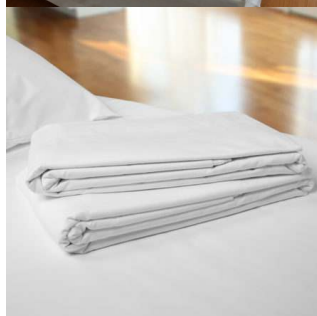

LENÇOL PARA CAMA EM PERCAL 180 FIOS (100% ALGODÃO OU MISTO), QUEEN SIZE

Tamanho – Queen Size

Tecido/Composição – Percal 180 Fios (100% ou misto)

Cor – Branco

Dimensões – para colchão 160cm X 200cm

Acabamento – Elástico