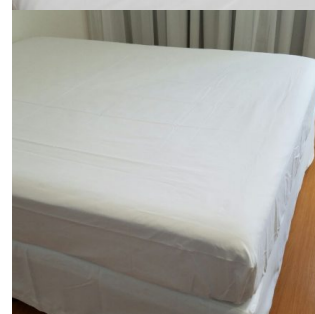

FRONHA PARA TRAVESEIRO EM PERCAL 180 FIOS (100% ALGODÃO OU MISTO)

Tamanho – Único

Tecido/Composição – Percal 180 Fios (100% ou misto)

Cor – Branco

Dimensões Internas – 50cm X 70cm

Acabamento – 2 bordas

Jogo de Cama em Percal 180 Fios (100% ou misto) - 04 Peças - Casal Padrão

JOGO DE CAMA EM PERCAL 180 FIOS (100% ALGODÃO OU MISTO), COM 04 PEÇAS, CASAL PADRÃO

Tamanho – Casal Padrão

Tecido/Composição – Percal 180 Fios (100% Algodão ou Tecido Misto)

Cor – Branco

Dimensões – para colchão 140cm X 190cm com altura de até 30cm

Acabamento –...

Lençol em Percal 180 fios (100% ou misto) com elástico - Casal Padrão

LENÇOL PARA CAMA EM PERCAL 180 FIOS (100% ALGODÃO OU MISTO), CASAL PADRÃO

Tamanho – Casal Padrão

Tecido/Composição – Percal 180 Fios (100% ou misto)

Cor – Branco

Dimensões – para colchão 140cm X 190cm

Acabamento – Elástico

Virol em Percal 180 fios (100% algodão ou misto) - Casal Padrão

VIROL PARA CAMA EM PERCAL 180 FIOS (100% ALGODÃO OU MISTO), CASAL PADRÃO

Tamanho – Casal Padrão

Tecido/Composição – Percal 180 Fios (100% ou misto)

Cor – Branco

Dimensões – para colchão 140cm X 190cm

Acabamento – Barra

Jogo de Cama em Percal 180 Fios (100% ou misto) - 04 Peças - Queen Size

JOGO DE CAMA EM PERCAL 180 FIOS (100% ALGODÃO OU MISTO), COM 04 PEÇAS, QUEEN SIZE

Tamanho – Queen Size

Tecido/Composição – Percal 180 Fios (100% Algodão ou Tecido Misto)

Cor – Branco

Dimensões – para colchão 160cm X 200cm com altura de até 30cm