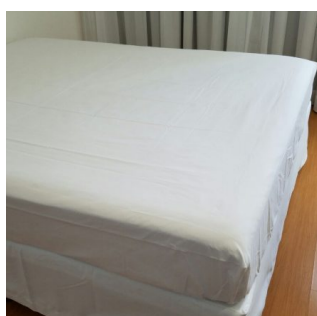

Lençol em Percal 150 fios (75% algodão/ 25% polyester) com elástico - King Size

LENÇOL PARA CAMA EM PERCAL 150 FIOS (75% ALGODÃO/ 25% POLYESTER), KING SIZE

Tamanho – King Size

Tecido/Composição – Percal 150 Fios (75% algodão/ 25% polyester)

Cor – Branco

Dimensões – para colchão 180cm X 200cm

Acabamento – Elástico

R$0,00

Lençol em Percal 180 fios (100% ou misto) com elástico - King Size

LENÇOL PARA CAMA EM PERCAL 180 FIOS (100% ALGODÃO OU MISTO), KING SIZE

Tamanho – King Size

Tecido/Composição – Percal 180 Fios (100% ou misto)

Cor – Branco

Dimensões – para colchão 180cm X 200cm

Acabamento – Elástico