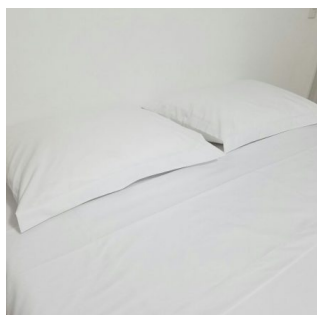

Jogo de Cama em Percal 180 Fios (100% ou misto) - 04 Peças - King Size

JOGO DE CAMA EM PERCAL 180 FIOS (100% ALGODÃO OU MISTO), COM 04 PEÇAS, KING SIZE

Tamanho – King Size

Tecido/Composição – Percal 180 Fios (100% Algodão ou Tecido Misto)

Cor – Branco

Dimensões – para colchão 180cm X 200cm com altura de até 30cm

Acabamento – Lençol...