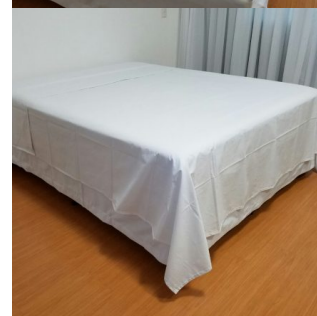

Tamanho – King Size

Tecido/Composição – Percal 150 Fios (75% algodão/ 25% polyester)

Cor – Branco

Dimensões – para colchão 180cm X 200cm

Acabamento – Elástico

R$0,00

Virol em Percal 150 fios (75% Algodão/ 25% Polyester) - King Size

VIROL PARA CAMA EM PERCAL 150 FIOS (75% ALGODÃO/ 25% POLYESTER), KING SIZE

Tamanho – King Size

Tecido/Composição – Percal 150 Fios (75% algodão/ 25% polyester)

Cor – Branco

Dimensões – para colchão 180cm X 200cm

Acabamento – Barra

R$0,00

Jogo de Cama em Percal 180 Fios (100% ou misto) - 03 Peças - Solteiro Padrão

JOGO DE CAMA EM PERCAL 180 FIOS (100% ALGODÃO OU MISTO), COM 03 PEÇAS, SOLTEIRO PADRÃO

Tamanho – Solteiro Padrão

Tecido/Composição – Percal 180 Fios (100% Algodão ou Tecido Misto)

Cor – Branco

Dimensões – para colchão 90cm X 190cm com altura de até 30cm

R$0,00

Lençol em Percal 180 fios (100% ou misto) com elástico - Solteiro Padrão

LENÇOL PARA CAMA EM PERCAL 180 FIOS (100% ALGODÃO OU MISTO), SOLTEIRO PADRÃO

Tamanho – Solteiro Padrão

Tecido/Composição – Percal 180 Fios (100% ou misto)

Cor – Branco

Dimensões – para colchão 90cm X 190cm

Acabamento – Elástico

R$0,00

Virol em Percal 180 fios (100% algodão ou misto) - Solteiro Padrão

VIROL PARA CAMA EM PERCAL 180 FIOS (100% ALGODÃO OU MISTO), SOLTEIRO PADRÃO

Tamanho – Solteiro Padrão

Tecido/Composição – Percal 180 Fios (100% ou misto)

Cor – Branco

Dimensões – para colchão 90cm X 190cm