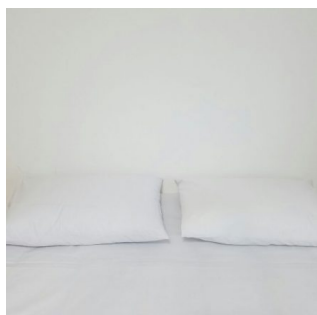

Tamanho – Casal Queen

Tecido/Composição – Percal 200 Fios 100% Algodão

Cor – Branco

Dimensões da Cama – 160cm X 198cm x 30cm

Acabamento – Lençol com elástico, Viroi com Vira Larga, Fronha com 2 bordas

Jogo Solteiro