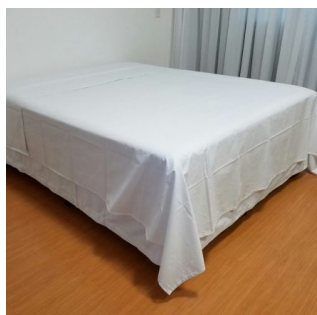

Tamanho – Queen Size

Tecido/Composição – Percal 150 Fios (75% algodão/ 25% polyester)

Cor – Branco

Dimensões – para colchão 160cm X 200cm

Acabamento – Barra

R\$0,00

Virol em Percal 180 fios (100% algodão ou misto) - Queen Size