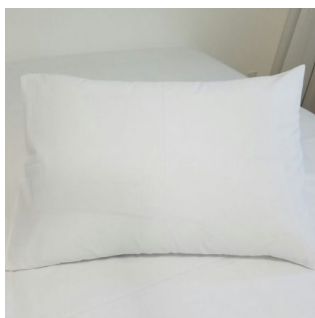

Fronha em Percal 150 fios (75% algodão/ 25% polyester)

FRONHA PARA TRAVESSEIRO EM PERCAL 150 FIOS (75% ALGODÃO/ 25% POLYESTER)

Tamanho – Único

Tecido/Composição – Percal 150 Fios (75% algodão/ 25% polyester)

Cor – Branco

Dimensões Internas – 50cm X 70cm

Acabamento – costura simples

R$0,00

Virol em Percal 150 fios (75% Algodão/ 25% Polyester) - Solteiro Padrão

VIROL PARA CAMA EM PERCAL 150 FIOS (75% ALGODÃO/ 25% POLYESTER), SOLTEIRO PADRÃO

Tamanho – Solteiro Padrão

Tecido/Composição – Percal 150 Fios (75% algodão/ 25% polyester)

Cor – Branco

Dimensões – para colchão 90cm X 190cm

Acabamento – Barra

R$0,00

Lençol em Percal 150 fios (75% algodão/ 25% polyester) com elástico - Solteiro Padrão

LENÇOL PARA CAMA EM PERCAL 150 FIOS (75% ALGODÃO/ 25% POLYESTER), SOLTEIRO PADRÃO

Tamanho – Solteiro Padrão

Tecido/Composição – Percal 150 Fios (75% algodão/ 25% polyester)

Cor – Branco

Dimensões – para colchão 90cm X 190cm

Acabamento – Elástico

R$0,00

Jogo de Cama em Percal 150 Fios (75% algodão/ 25% polyester) - 04 Peças - Casal Padrão

JOGO DE CAMA EM PERCAL 150 FIOS (75% ALGODÃO/25% POLYESTER), COM 04 PEÇAS, CASAL PADRÃO

Tamanho – Casal Padrão

Tecido/Composição – Percal 150 Fios (75% Algodão/ 25% polyester)

Cor – Branco

Dimensões – para colchão 140cm X 190cm com altura de até 30cm

Acabamento...

R$0,00

Lençol em Percal 150 fios (75% algodão/ 25% polyester) com elástico - Casal Padrão

LENÇOL PARA CAMA EM PERCAL 150 FIOS (75% ALGODÃO/ 25% POLYESTER), CASAL PADRÃO

Tamanho – Casal Padrão

Tecido/Composição – Percal 150 Fios (75% algodão/ 25% polyester)

Cor – Branco