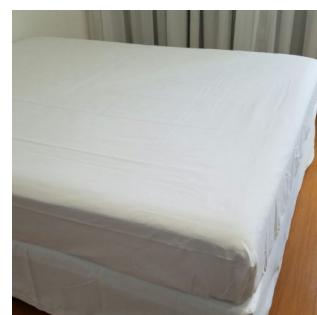

Tamanho – King Size

Tecido/Composição – Percal 150 Fios (75% algodão/ 25% polyester)

Cor – Branco

Dimensões – para colchão 180cm X 200cm

Acabamento – Elástico

R$0,00

Virol em Percal 150 fios (75% Algodão/ 25% Polyester) - King Size

VIROL PARA CAMA EM PERCAL 150 FIOS (75% ALGODÃO/ 25% POLYESTER), KING SIZE

Tamanho – King Size

Tecido/Composição – Percal 150 Fios (75% algodão/ 25% polyester)

Cor – Branco

Dimensões – para colchão 180cm X 200cm

Acabamento – Barra

R$0,00

Jogo de Cama em Percal 180 Fios (100% ou misto) - 03 Peças - Solteiro Padrão

JOGO DE CAMA EM PERCAL 180 FIOS (100% ALGODÃO OU MISTO), COM 03 PEÇAS, SOLTEIRO PADRÃO

Tamanho – Solteiro Padrão

Tecido/Composição – Percal 180 Fios (100% Algodão ou Tecido Misto)

Cor – Branco

Dimensões – para colchão 90cm X 190cm com altura de até 30cm

R$0,00

Lençol em Percal 180 fios (100% ou misto) com elástico - Solteiro Padrão

LENÇOL PARA CAMA EM PERCAL 180 FIOS (100% ALGODÃO OU MISTO), SOLTEIRO PADRÃO

Tamanho – Solteiro Padrão

Tecido/Composição – Percal 180 Fios (100% ou misto)

Cor – Branco

Dimensões – para colchão 90cm X 190cm

Acabamento – Elástico

R$0,00

Virol em Percal 180 fios (100% algodão ou misto) - Solteiro Padrão

VIROL PARA CAMA EM PERCAL 180 FIOS (100% ALGODÃO OU MISTO), SOLTEIRO PADRÃO

Tamanho – Solteiro Padrão

Tecido/Composição – Percal 180 Fios (100% ou misto)

Cor – Branco

Dimensões – para colchão 90cm X 190cm