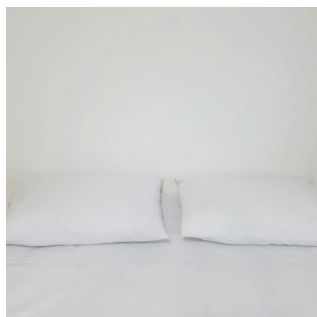

Tamanho – Solteiro Padrão

Tecido/Composição – Percal 200 Fios 100% Algodão

Cor – Branco

Dimensões da Cama – 90cm X 190cm x 25cm

Acabamento – Lençol com elástico, Virol com Vira Larga, Fronha com 2 bordas

Jogo Casal King