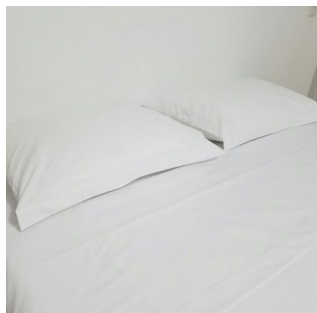

Jogo de Cama em Percal 180 Fios (100% ou misto) - 04 Peças - Casal Padrão

JOGO DE CAMA EM PERCAL 180 FIOS (100% ALGODÃO OU MISTO), COM 04 PEÇAS, CASAL PADRÃO

Tamanho – Casal Padrão

Tecido/Composição – Percal 180 Fios (100% Algodão ou Tecido Misto)

Cor – Branco

Dimensões – para colchão 140cm X 190cm com altura de até 30cm

Acabamento –...