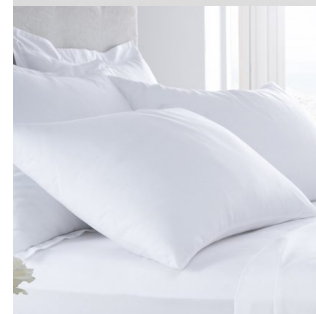

VIROL CASAL QUEEN EM PERCAL 200 FIOS 100% ALGODÃO

Virol 200 Fios 100% Algodão Casal Queen

Tamanho – Casal Queen

Tecido/Composição – Percal 200 Fios 100% Algodão

Cor – Branco

Dimensões – 160cm x 200cm x 30cm