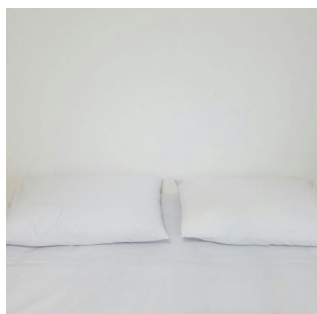

Cor – Branco

Dimensões – 50cm X 80cm

Personalização – Bordado Disponível

CAMA

Jogo de Cama em Percal 150 Fios (75% algodão/ 25% polyester) - 03 Peças - Solteiro Padrão

JOGO DE CAMA EM PERCAL 150 FIOS (75% ALGODÃO/25% POLYESTER), COM 03 PEÇAS, SOLTEIRO PADRÃO