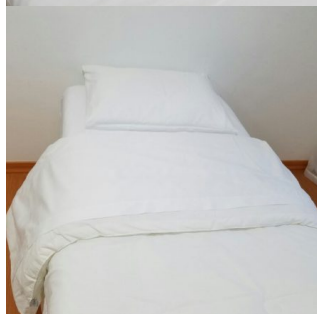

Jogo de Cama em Percal 300 Fios (100% algodão) - 04 Peças - King Size

JOGO DE CAMA EM PERCAL 300 FIOS (100% ALGODÃO), COM 04 PEÇAS, KING SIZE

Tamanho – King Size

Tecido/Composição – Percal 300 Fios (100% Algodão)

Cor – Branco

Dimensões – para colchão 180cm X 200cm com altura de até 30cm

Acabamento – Lençol em elástico/Virol em...