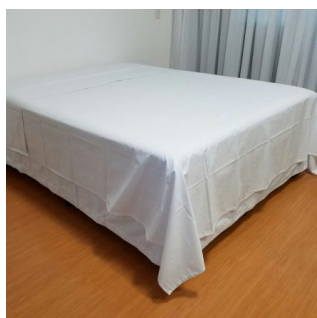

Virol Casal Queen

Virol em Percal 150 fios (75% Algodão/ 25% Polyester) - Queen Size

VIROL PARA CAMA EM PERCAL 150 FIOS (75% ALGODÃO/ 25% POLYESTER), QUEEN SIZE

Tamanho – Queen Size

Tecido/Composição – Percal 150 Fios (75% algodão/ 25% polyester)

Cor – Branco

Dimensões – para colchão 160cm X 200cm

Acabamento – Barra

R$0,00