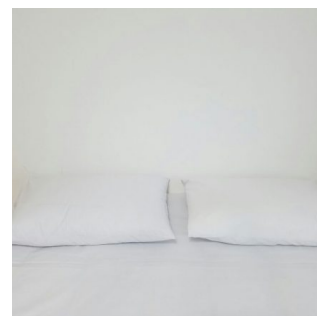

Fronha em Percal 150 fios (75% algodão/ 25% polyester)

FRONHA PARA TRAVESSEIRO EM PERCAL 150 FIOS (75% ALGODÃO/ 25% POLYESTER)

Tamanho – Único

Tecido/Composição – Percal 150 Fios (75% algodão/ 25% polyester)

Cor – Branco

Dimensões Internas – 50cm X 70cm

Acabamento – costura simples

R$0,00

Virol em Percal 150 fios (75% Algodão/ 25% Polyester) - Solteiro Padrão

VIROL PARA CAMA EM PERCAL 150 FIOS (75% ALGODÃO/ 25% POLYESTER), SOLTEIRO PADRÃO

Tamanho – Solteiro Padrão

Tecido/Composição – Percal 150 Fios (75% algodão/ 25% polyester)

Cor – Branco

Dimensões – para colchão 90cm X 190cm

Acabamento – Barra

R$0,00

Lençol em Percal 150 fios (75% algodão/ 25% polyester) com elástico - Solteiro Padrão

LENÇOL PARA CAMA EM PERCAL 150 FIOS (75% ALGODÃO/ 25% POLYESTER), SOLTEIRO PADRÃO

Tamanho – Solteiro Padrão

Tecido/Composição – Percal 150 Fios (75% algodão/ 25% polyester)

Cor – Branco

Dimensões – para colchão 90cm X 190cm

Acabamento – Elástico

R$0,00

Jogo de Cama em Percal 150 Fios (75% algodão/ 25% polyester) - 04 Peças - Casal Padrão

JOGO DE CAMA EM PERCAL 150 FIOS (75% ALGODÃO/25% POLYESTER), COM 04 PEÇAS, CASAL PADRÃO

Tamanho – Casal Padrão

Tecido/Composição – Percal 150 Fios (75% Algodão/ 25% polyester)

Cor – Branco

Dimensões – para colchão 140cm X 190cm com altura de até 30cm

Acabamento...

R$0,00

Lençol em Percal 150 fios (75% algodão/ 25% polyester) com elástico - Casal Padrão

LENÇOL PARA CAMA EM PERCAL 150 FIOS (75% ALGODÃO/ 25% POLYESTER), CASAL PADRÃO

Tamanho – Casal Padrão

Tecido/Composição – Percal 150 Fios (75% algodão/ 25% polyester)

Cor – Branco