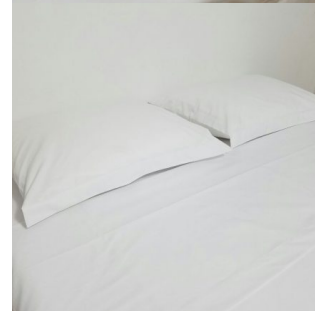

FRONHA PARA TRAVESEIRO EM PERCAL 180 FIOS (100% ALGODÃO OU MISTO)

Tamanho – Único

Tecido/Composição – Percal 180 Fios (100% ou misto)

Cor – Branco

Dimensões Internas – 50cm X 70cm

Acabamento – 2 bordas

Jogo de Cama em Percal 180 Fios (100% ou misto) - 04 Peças - Casal Padrão

JOGO DE CAMA EM PERCAL 180 FIOS (100% ALGODÃO OU MISTO), COM 04 PEÇAS, CASAL PADRÃO

Tamanho – Casal Padrão

Tecido/Composição – Percal 180 Fios (100% Algodão ou Tecido Misto)

Cor – Branco

Dimensões – para colchão 140cm X 190cm com altura de até 30cm

Acabamento –...

Lençol em Percal 180 fios (100% ou misto) com elástico - Casal Padrão

LENÇOL PARA CAMA EM PERCAL 180 FIOS (100% ALGODÃO OU MISTO), CASAL PADRÃO

Tamanho – Casal Padrão

Tecido/Composição – Percal 180 Fios (100% ou misto)

Cor – Branco

Dimensões – para colchão 140cm X 190cm

Acabamento – Elástico

Virol em Percal 180 fios (100% algodão ou misto) - Casal Padrão

VIROL PARA CAMA EM PERCAL 180 FIOS (100% ALGODÃO OU MISTO), CASAL PADRÃO

Tamanho – Casal Padrão

Tecido/Composição – Percal 180 Fios (100% ou misto)

Cor – Branco

Dimensões – para colchão 140cm X 190cm

Acabamento – Barra

Jogo de Cama em Percal 180 Fios (100% ou misto) - 04 Peças - Queen Size

JOGO DE CAMA EM PERCAL 180 FIOS (100% ALGODÃO OU MISTO), COM 04 PEÇAS, QUEEN SIZE

Tamanho – Queen Size

Tecido/Composição – Percal 180 Fios (100% Algodão ou Tecido Misto)

Cor – Branco

Dimensões – para colchão 160cm X 200cm com altura de até 30cm