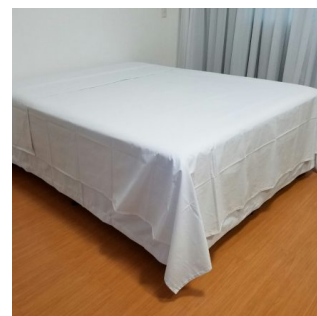

Fronha em Percal 150 fios (75% algodão/ 25% polyester)

FRONHA PARA TRAVESSEIRO EM PERCAL 150 FIOS (75% ALGODÃO/ 25% POLYESTER)

Tamanho – Único

Tecido/Composição – Percal 150 Fios (75% algodão/ 25% polyester)

Cor – Branco

Dimensões Internas – 50cm X 70cm

Acabamento – costura simples

R$0,00

Virol em Percal 150 fios (75% Algodão/ 25% Polyester) - Solteiro Padrão

VIROL PARA CAMA EM PERCAL 150 FIOS (75% ALGODÃO/ 25% POLYESTER), SOLTEIRO PADRÃO

Tamanho – Solteiro Padrão

Tecido/Composição – Percal 150 Fios (75% algodão/ 25% polyester)

Cor – Branco

Dimensões – para colchão 90cm X 190cm

Acabamento – Barra

R$0,00

Lençol em Percal 150 fios (75% algodão/ 25% polyester) com elástico - Solteiro Padrão

LENÇOL PARA CAMA EM PERCAL 150 FIOS (75% ALGODÃO/ 25% POLYESTER), SOLTEIRO PADRÃO

Tamanho – Solteiro Padrão

Tecido/Composição – Percal 150 Fios (75% algodão/ 25% polyester)

Cor – Branco

Dimensões – para colchão 90cm X 190cm

Acabamento – Elástico

R$0,00

Jogo de Cama em Percal 150 Fios (75% algodão/ 25% polyester) - 04 Peças - Casal Padrão

JOGO DE CAMA EM PERCAL 150 FIOS (75% ALGODÃO/25% POLYESTER), COM 04 PEÇAS, CASAL PADRÃO

Tamanho – Casal Padrão

Tecido/Composição – Percal 150 Fios (75% Algodão/ 25% polyester)

Cor – Branco

Dimensões – para colchão 140cm X 190cm com altura de até 30cm

Acabamento...

R$0,00

Lençol em Percal 150 fios (75% algodão/ 25% polyester) com elástico - Casal Padrão

LENÇOL PARA CAMA EM PERCAL 150 FIOS (75% ALGODÃO/ 25% POLYESTER), CASAL PADRÃO

Tamanho – Casal Padrão

Tecido/Composição – Percal 150 Fios (75% algodão/ 25% polyester)

Cor – Branco