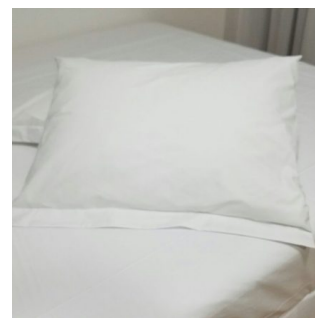

FRONHA PARA TRAVESEIRO EM PERCAL 180 FIOS (100% ALGODÃO OU MISTO)

Tamanho – Único

Tecido/Composição – Percal 180 Fios (100% ou misto)

Cor – Branco

Dimensões Internas – 50cm X 70cm

Acabamento – 2 bordas

Jogo de Cama em Percal 180 Fios (100% ou misto) - 04 Peças - Casal Padrão

JOGO DE CAMA EM PERCAL 180 FIOS (100% ALGODÃO OU MISTO), COM 04 PEÇAS, CASAL PADRÃO

Tamanho – Casal Padrão

Tecido/Composição – Percal 180 Fios (100% Algodão ou Tecido Misto)

Cor – Branco

Dimensões – para colchão 140cm X 190cm com altura de até 30cm

Acabamento –...

Lençol em Percal 180 fios (100% ou misto) com elástico - Casal Padrão

LENÇOL PARA CAMA EM PERCAL 180 FIOS (100% ALGODÃO OU MISTO), CASAL PADRÃO

Tamanho – Casal Padrão

Tecido/Composição – Percal 180 Fios (100% ou misto)

Cor – Branco

Dimensões – para colchão 140cm X 190cm

Acabamento – Elástico

Virol em Percal 180 fios (100% algodão ou misto) - Casal Padrão

VIROL PARA CAMA EM PERCAL 180 FIOS (100% ALGODÃO OU MISTO), CASAL PADRÃO

Tamanho – Casal Padrão

Tecido/Composição – Percal 180 Fios (100% ou misto)

Cor – Branco

Dimensões – para colchão 140cm X 190cm

Acabamento – Barra

Jogo de Cama em Percal 180 Fios (100% ou misto) - 04 Peças - Queen Size

JOGO DE CAMA EM PERCAL 180 FIOS (100% ALGODÃO OU MISTO), COM 04 PEÇAS, QUEEN SIZE

Tamanho – Queen Size

Tecido/Composição – Percal 180 Fios (100% Algodão ou Tecido Misto)

Cor – Branco

Dimensões – para colchão 160cm X 200cm com altura de até 30cm