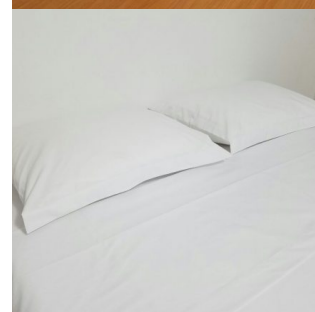

FRONHA PARA TRAVESEIRO EM PERCAL 180 FIOS (100% ALGODÃO OU MISTO)

Tamanho – Único

Tecido/Composição – Percal 180 Fios (100% ou misto)

Cor – Branco

Dimensões Internas – 50cm X 70cm

Acabamento – 2 bordas

Jogo de Cama em Percal 180 Fios (100% ou misto) - 04 Peças - Casal Padrão

JOGO DE CAMA EM PERCAL 180 FIOS (100% ALGODÃO OU MISTO), COM 04 PEÇAS, CASAL PADRÃO

Tamanho – Casal Padrão

Tecido/Composição – Percal 180 Fios (100% Algodão ou Tecido Misto)

Cor – Branco

Dimensões – para colchão 140cm X 190cm com altura de até 30cm

Acabamento –...

Lençol em Percal 180 fios (100% ou misto) com elástico - Casal Padrão

LENÇOL PARA CAMA EM PERCAL 180 FIOS (100% ALGODÃO OU MISTO), CASAL PADRÃO

Tamanho – Casal Padrão

Tecido/Composição – Percal 180 Fios (100% ou misto)

Cor – Branco

Dimensões – para colchão 140cm X 190cm

Acabamento – Elástico

Virol em Percal 180 fios (100% algodão ou misto) - Casal Padrão

VIROL PARA CAMA EM PERCAL 180 FIOS (100% ALGODÃO OU MISTO), CASAL PADRÃO

Tamanho – Casal Padrão

Tecido/Composição – Percal 180 Fios (100% ou misto)

Cor – Branco

Dimensões – para colchão 140cm X 190cm

Acabamento – Barra

Jogo de Cama em Percal 180 Fios (100% ou misto) - 04 Peças - Queen Size

JOGO DE CAMA EM PERCAL 180 FIOS (100% ALGODÃO OU MISTO), COM 04 PEÇAS, QUEEN SIZE

Tamanho – Queen Size

Tecido/Composição – Percal 180 Fios (100% Algodão ou Tecido Misto)

Cor – Branco

Dimensões – para colchão 160cm X 200cm com altura de até 30cm