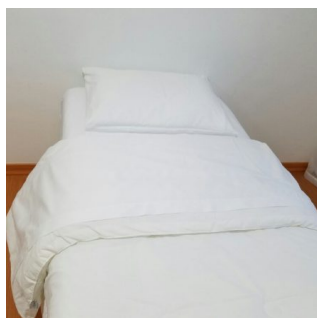

Jogo de Cama em Percal 300 Fios (100% algodão) - 04 Peças - Casal Padrão

JOGO DE CAMA EM PERCAL 300 FIOS (100% ALGODÃO), COM 04 PEÇAS, CASAL PADRÃO

Tamanho – Casal Padrão

Tecido/Composição – Percal 300 Fios (100% Algodão)

Cor – Branco

Dimensões – para colchão 140cm X 190cm com altura de até 30cm

Acabamento – Lençol em..