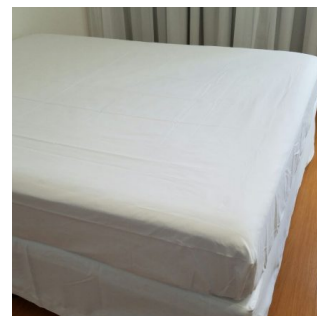

Dimensões – para colchão 140cm X 190cm

Acabamento – Elástico

R$0,00

Virol em Percal 150 fios (75% Algodão/ 25% Polyester) - Casal Padrão

VIROL PARA CAMA EM PERCAL 150 FIOS (75% ALGODÃO/ 25% POLYESTER), CASAL PADRÃO

Tamanho – Casal Padrão

Tecido/Composição – Percal 150 Fios (75% algodão/ 25% polyester)

Cor – Branco

Dimensões – para colchão 140cm X 190cm

Acabamento – Barra

R$0,00

Jogo de Cama em Percal 150 Fios (75% algodão/ 25% polyester) - 04 Peças - Queen Size

JOGO DE CAMA EM PERCAL 150 FIOS (75% ALGODÃO/25% POLYESTER), COM 04 PEÇAS, QUEEN SIZE

Tamanho – Queen Size

Tecido/Composição – Percal 150 Fios (75% Algodão/ 25% polyester)

Cor – Branco

Dimensões – para colchão 160cm X 200cm com altura de até 30cm

Acabamento –...

R$0,00

Lençol em Percal 150 fios (75% algodão/ 25% polyester) com elástico - Queen Size

LENÇOL PARA CAMA EM PERCAL 150 FIOS (75% ALGODÃO/ 25% POLYESTER), QUEEN SIZE

Tamanho – Queen Size

Tecido/Composição – Percal 150 Fios (75% algodão/ 25% polyester)

Cor – Branco

Dimensões – para colchão 160cm X 200cm

Acabamento – Elástico

R$0,00

Virol em Percal 150 fios (75% Algodão/ 25% Polyester) - Queen Size

VIROL PARA CAMA EM PERCAL 150 FIOS (75% ALGODÃO/ 25% POLYESTER), QUEEN SIZE

Tamanho – Queen Size

Tecido/Composição – Percal 150 Fios (75% algodão/ 25% polyester)

Cor – Branco

Dimensões – para colchão 160cm X 200cm

Acabamento – Barra

R$0,00

Jogo de Cama em Percal 150 Fios (75% algodão/ 25% polyester) - 04 Peças - King Size

JOGO DE CAMA EM PERCAL 150 FIOS (75% ALGODÃO/25% POLYESTER), COM 04 PEÇAS, KING SIZE

Tamanho – King Size

Tecido/Composição – Percal 150 Fios (75% Algodão/ 25% polyester)

Cor – Branco