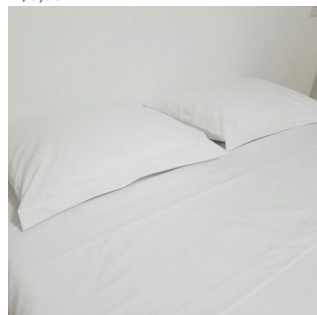

Jogo de Cama em Percal 150 Fios (75% algodão/ 25% polyester) - 03 Peças - Solteiro Padrão

JOGO DE CAMA EM PERCAL 150 FIOS (75% ALGODÃO/25% POLYESTER), COM 03 PEÇAS, SOLTEIRO PADRÃO

Tamanho – Solteiro Padrão

Tecido/Composição – Percal 150 Fios (75% Algodão/ 25% polyester)

Cor – Branco

Dimensões – para colchão 90cm X 190cm com altura de até 30cm

R$0,00

Jogo de Cama em Percal 180 Fios (100% ou misto) - 03 Peças - Solteiro Padrão

JOGO DE CAMA EM PERCAL 180 FIOS (100% ALGODÃO OU MISTO), COM 03 PEÇAS, SOLTEIRO PADRÃO

Tamanho – Solteiro Padrão

Tecido/Composição – Percal 180 Fios (100% Algodão ou Tecido Misto)

Cor – Branco

Dimensões – para colchão 90cm X 190cm com altura de até 30cm

R$0,00

Jogo de Cama em Percal 300 Fios (100% algodão) - 03 Peças - Solteiro Padrão

JOGO DE CAMA EM PERCAL 300 FIOS (100% ALGODÃO), COM 03 PEÇAS, SOLTEIRO PADRÃO

Tamanho – Solteiro Padrão

Tecido/Composição – Percal 300 Fios (100% Algodão)

Cor – Branco

Dimensões – para colchão 90cm X 190cm com altura de até 30cm

Acabamento – Lençol em..

JOGO DE CAMA SOLTEIRO 200 FIOS 100% ALGODÃO

Jogo de Cama 200 Fios 100% Algodão Solteiro com 03 Peças

Tamanho – Solteiro Padrão

Tecido/Composição – Percal 200 Fios 100% Algodão

Cor – Branco

Dimensões da Cama – 90cm X 190cm x 25cm