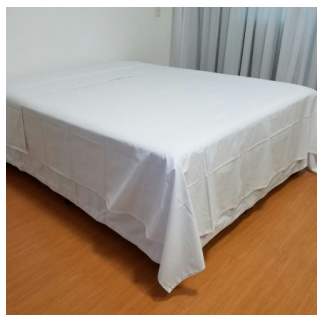

Virol Solteiro

Virol em Percal 150 fios (75% Algodão/ 25% Polyester) - Solteiro Padrão

VIROL PARA CAMA EM PERCAL 150 FIOS (75% ALGODÃO/ 25% POLYESTER), SOLTEIRO PADRÃO

Tamanho – Solteiro Padrão

Tecido/Composição – Percal 150 Fios (75% algodão/ 25% polyester)

Cor – Branco

Dimensões – para colchão 90cm X 190cm

Acabamento – Barra

R$0,00